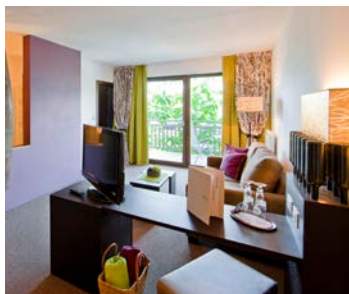

JUNIOR SUITE

MAGNUM

44 – 48 m²

Juniorsuite mit Südbalkon, offenem Well-
nessbad, separate Schlafkoje für 2 Kinder
im Stockbett oder separate Schlafkoje mit
einem Stockbett und begehbarem Kleider-
schrank (je nach Verfügbarkeit), Dusche,
Badewanne, WC und Bidet separat, Couch,
Flatscreen-TV, Safe, Minibar.