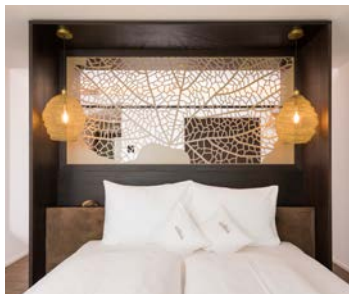

UNSERE *suiten*

JUNIOR SUITE

VISTA

37 – 40 m²

Große Familien Suite mit 2 getrennten Schlaf-
räumen, Wohnraum mit Sitzzecke für 4 Perso-
nen, Panoramaverglasung, großer Balkon mit
Blick in den mediterranen Garten, freistehende
Badewanne, Dusche mit 2 Waschbecken, WC
und Bidet separat, Natur-Holzboden, Klima-
anlage, 2 x Flatscreen-TV, Safe, Minibar.